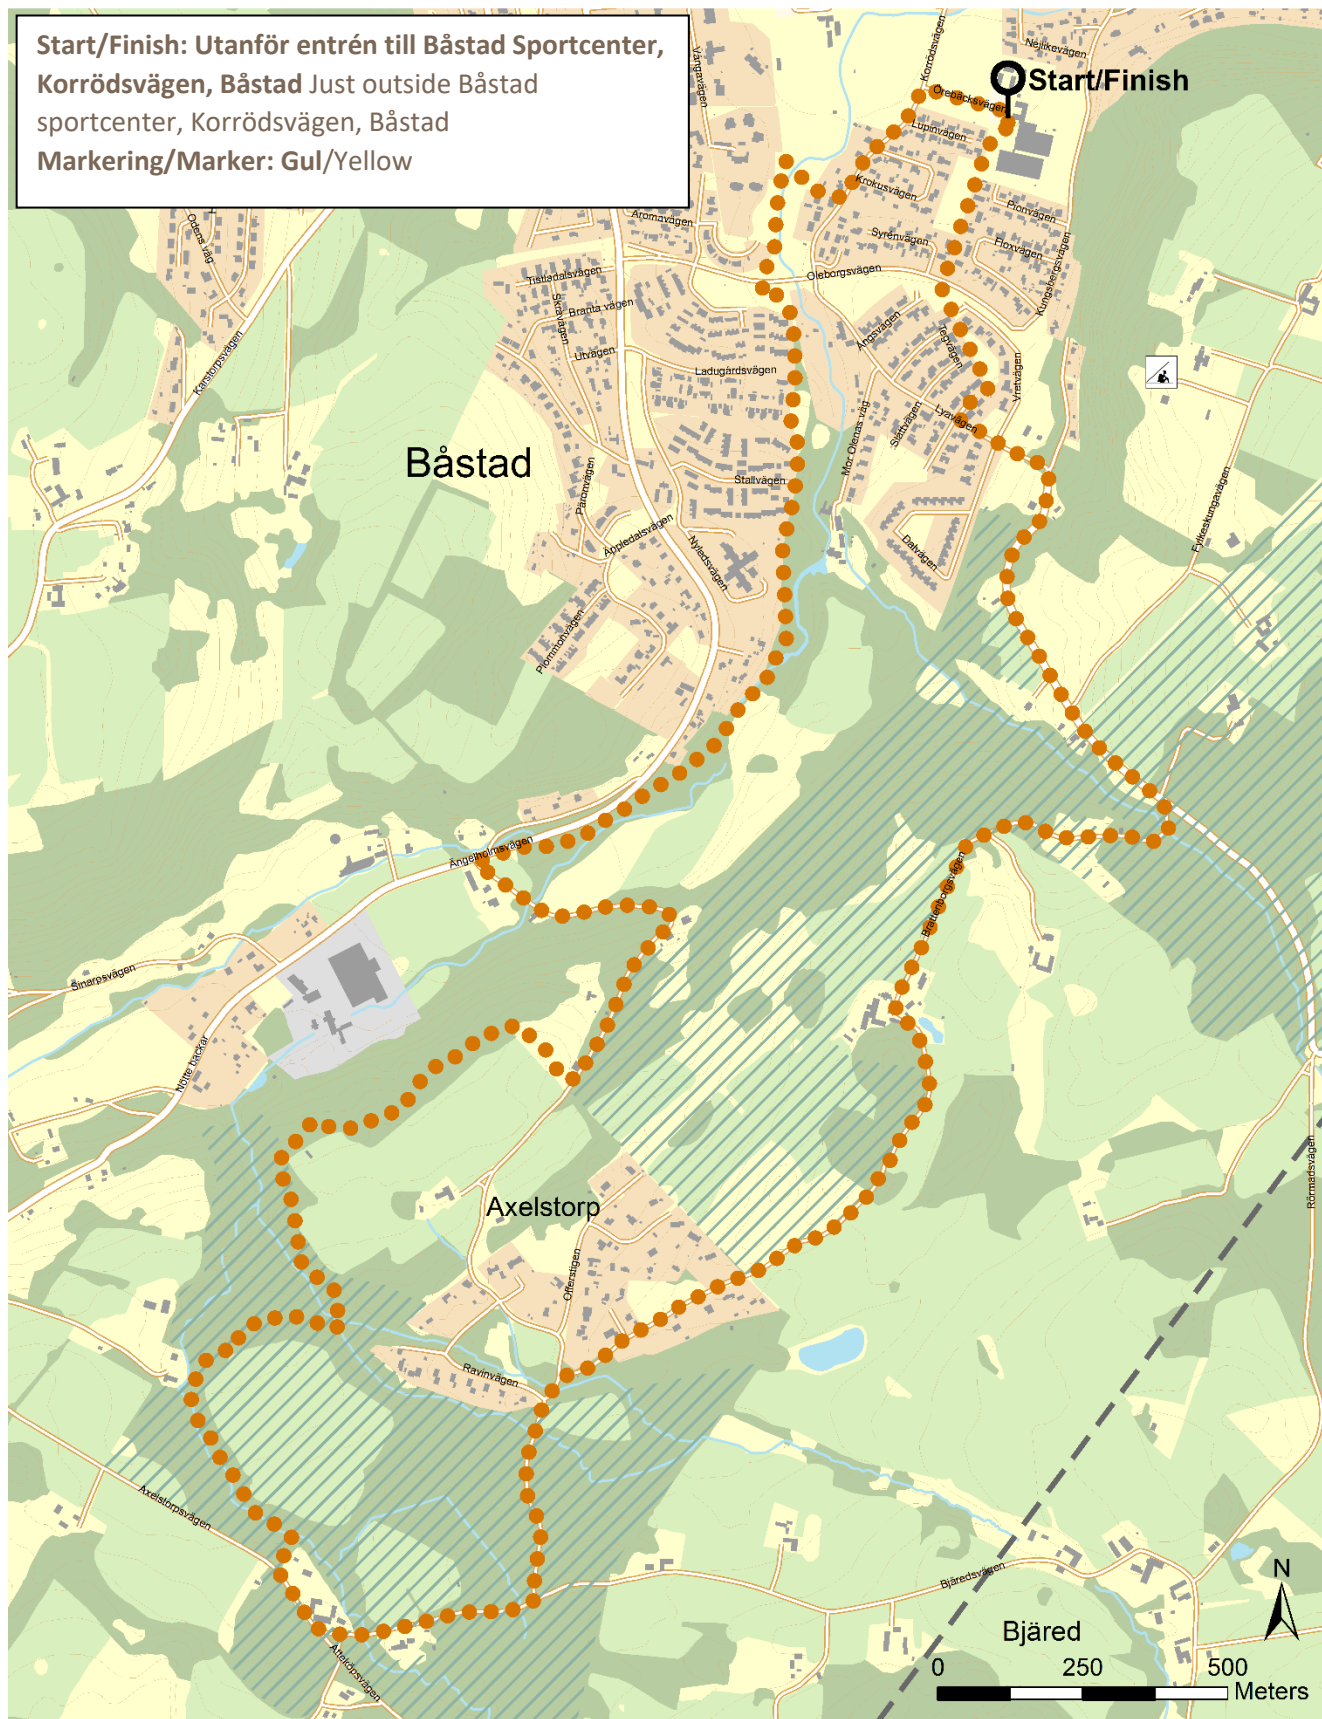

# Axeltorpsslingan / Hiking trail Axeltorpsslingan

9 km | 3 h

**Start/Finish:** Utanför entrén till Båstad Sportcenter, Korrödsvägen, Båstad  
Just outside Båstad sportcenter, Korrödsvägen, Båstad  
**Markering/Marker:** Gul/Yellow

**BÅSTAD**  
& BJÄREHALVÖN  
*Aktiv livstil året runt*