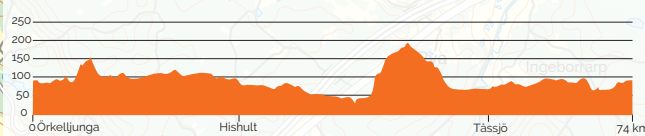

LANDSVÄGSCYKLING PÅ OCH RUNT HALLANDSÅSEN

ROAD CYCLING ON AND AROUND HALLANDSÅSEN

Längd
Distance **74 KM**

ÖRSKELLJUNGARUNDAN
ÖRSKELLJUNGA TOUR