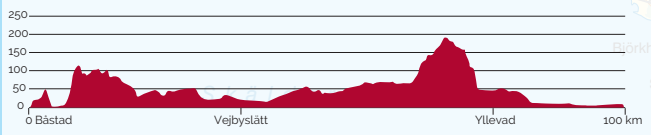

Längd | Distance | **100 KM** Höjdskillnad | Elevation | **900 M**

LANDSVÄGSCYKLING PÅ OCH RUNT HALLANDSÅSEN
ROAD CYCLING ON AND AROUND HALLANDSÅSEN

HALLANDSÅSEN RUNT
AROUND HALLANDSÅSEN